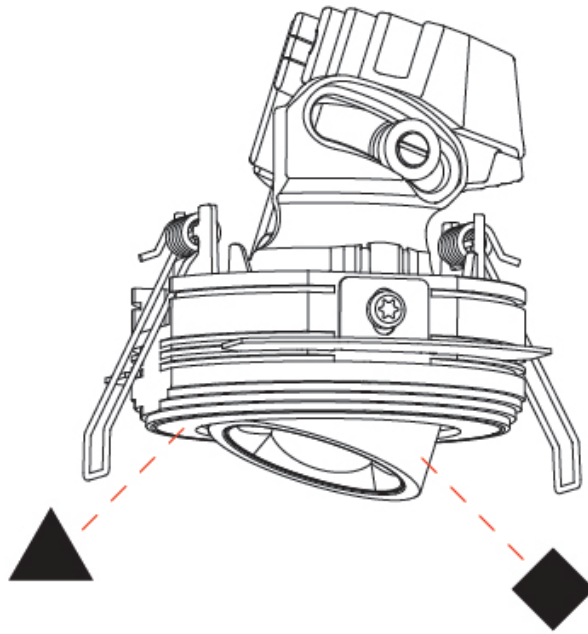

## OIKO PRO ROUND ADJUSTABLE TRIMLESS

A35818-

PROJECT

TYPE

SPECIFIER

QUANTITY

DATE